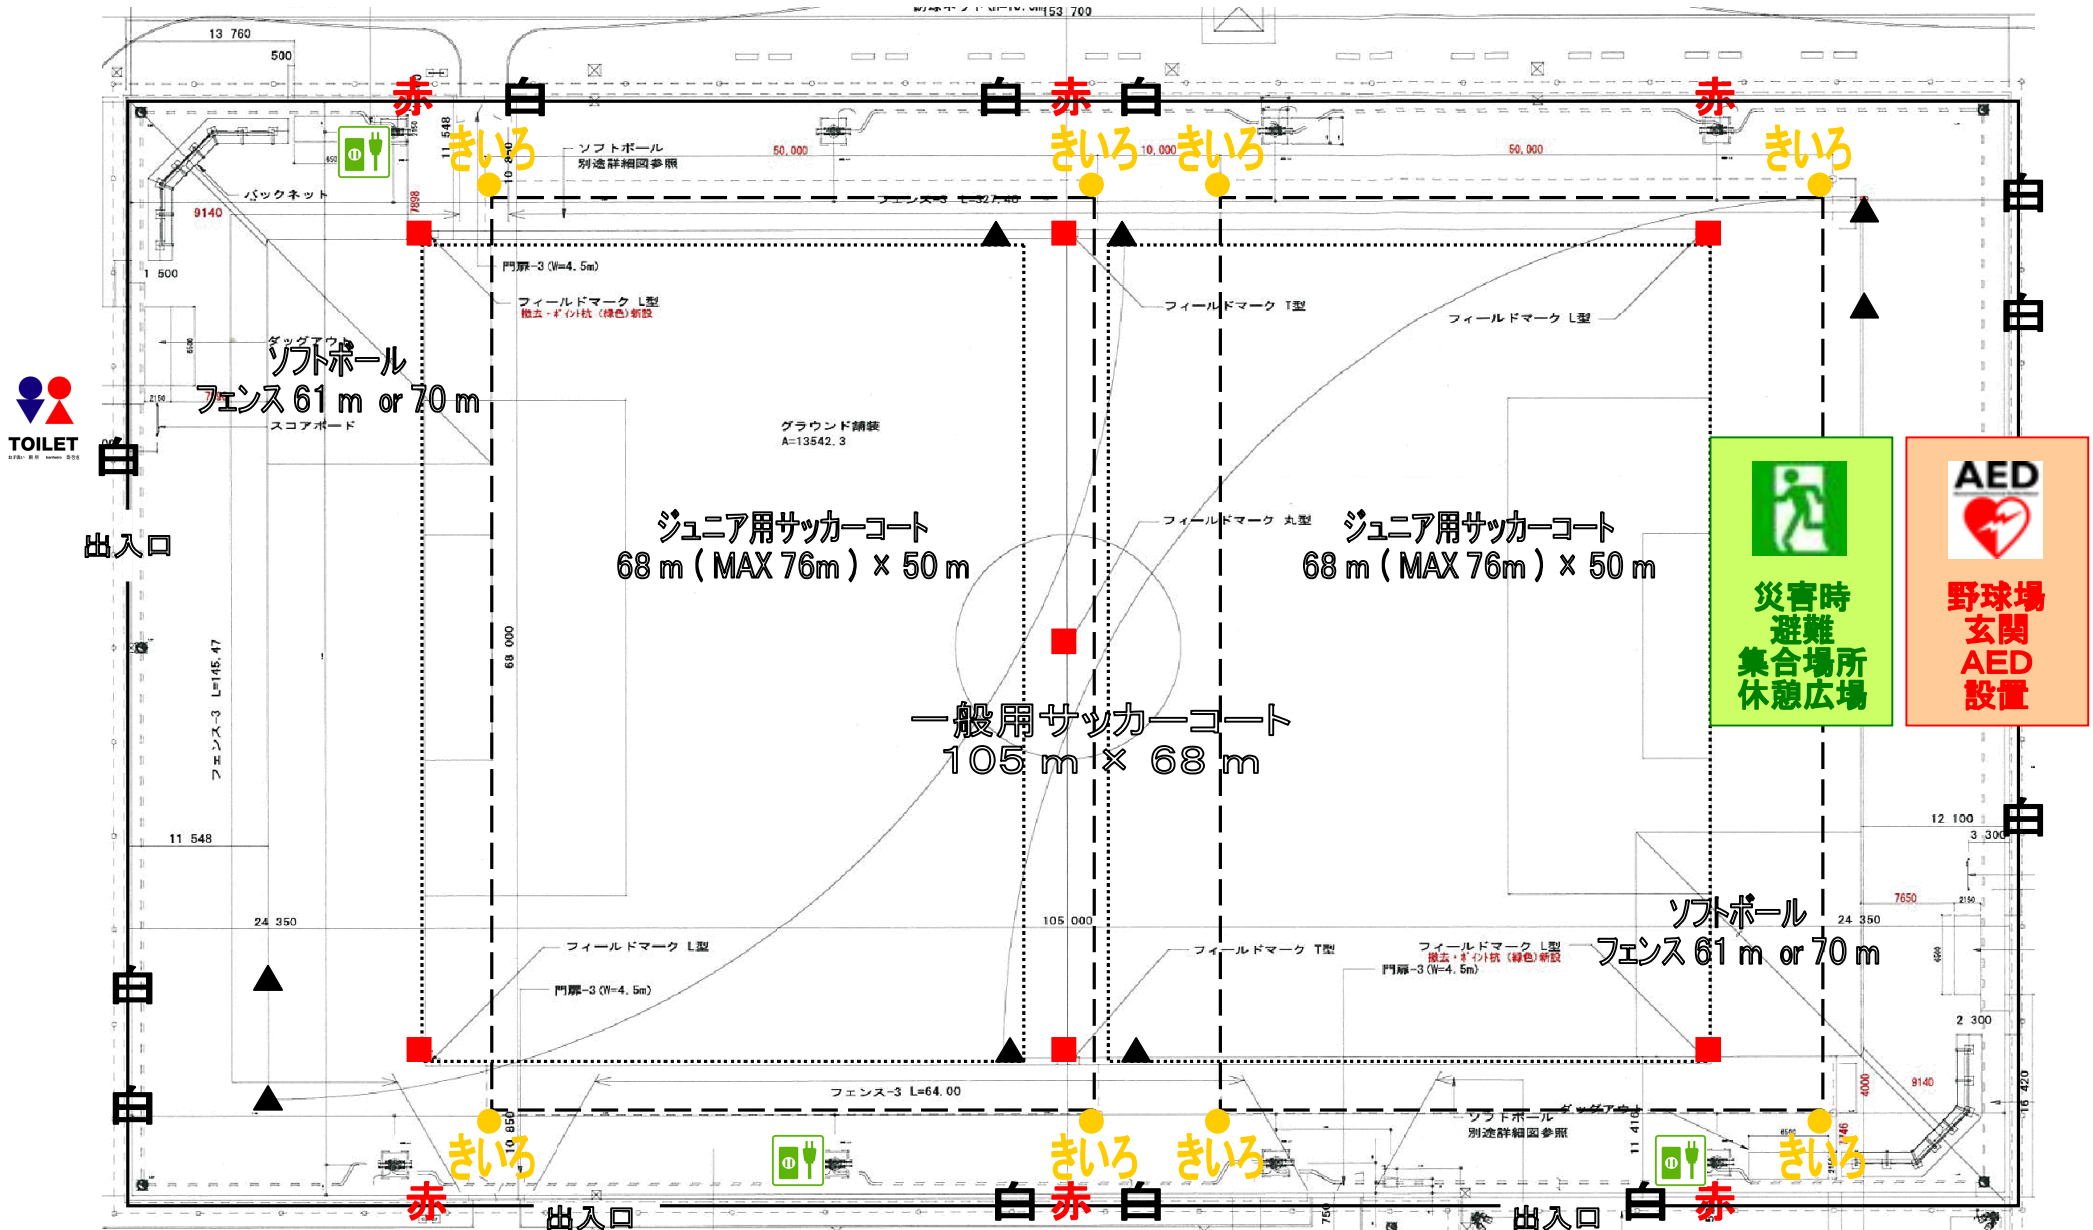

みどり森の運動公園体育施設 大会・イベント/一般特別 利用 会場導線打合せ書 多目的グラウンド [複写可]

災害時  
避難  
集合場所  
休憩広場

野球場  
玄関  
AED  
設置

複写を主催者に渡す。