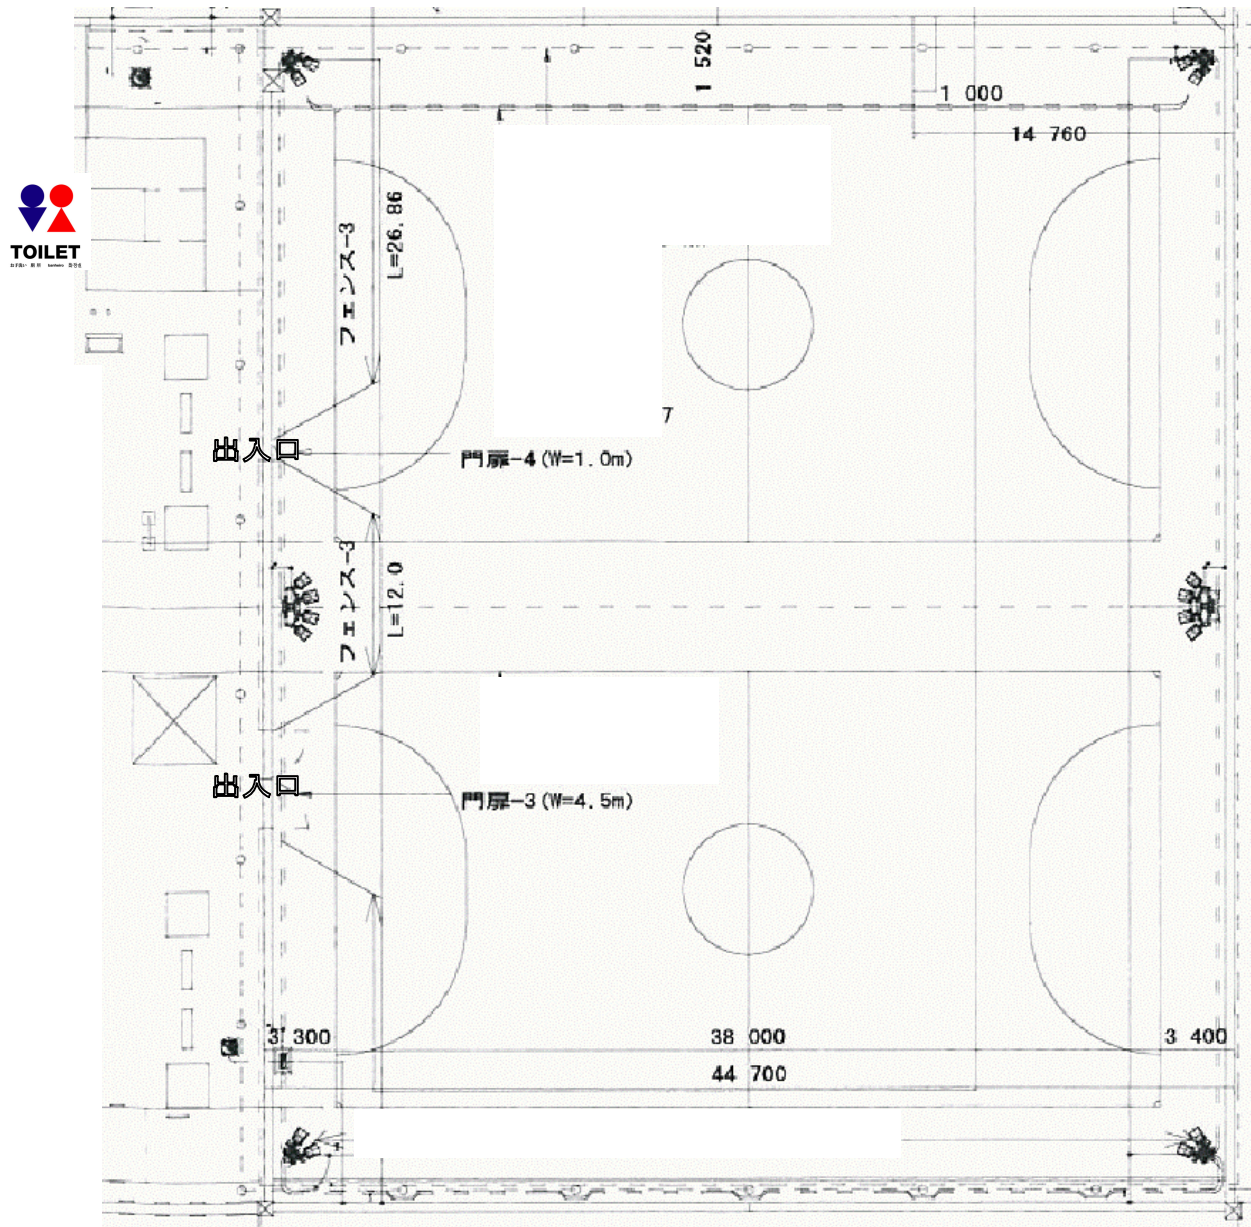

みどりと森の運動公園体育施設 大会・イベント/一般特別 利用 会場導線打合せ書 屋外フットサルコート [複写可]

野球場
玄関
AED
設置

災害時
避難
集合場所
休憩広場