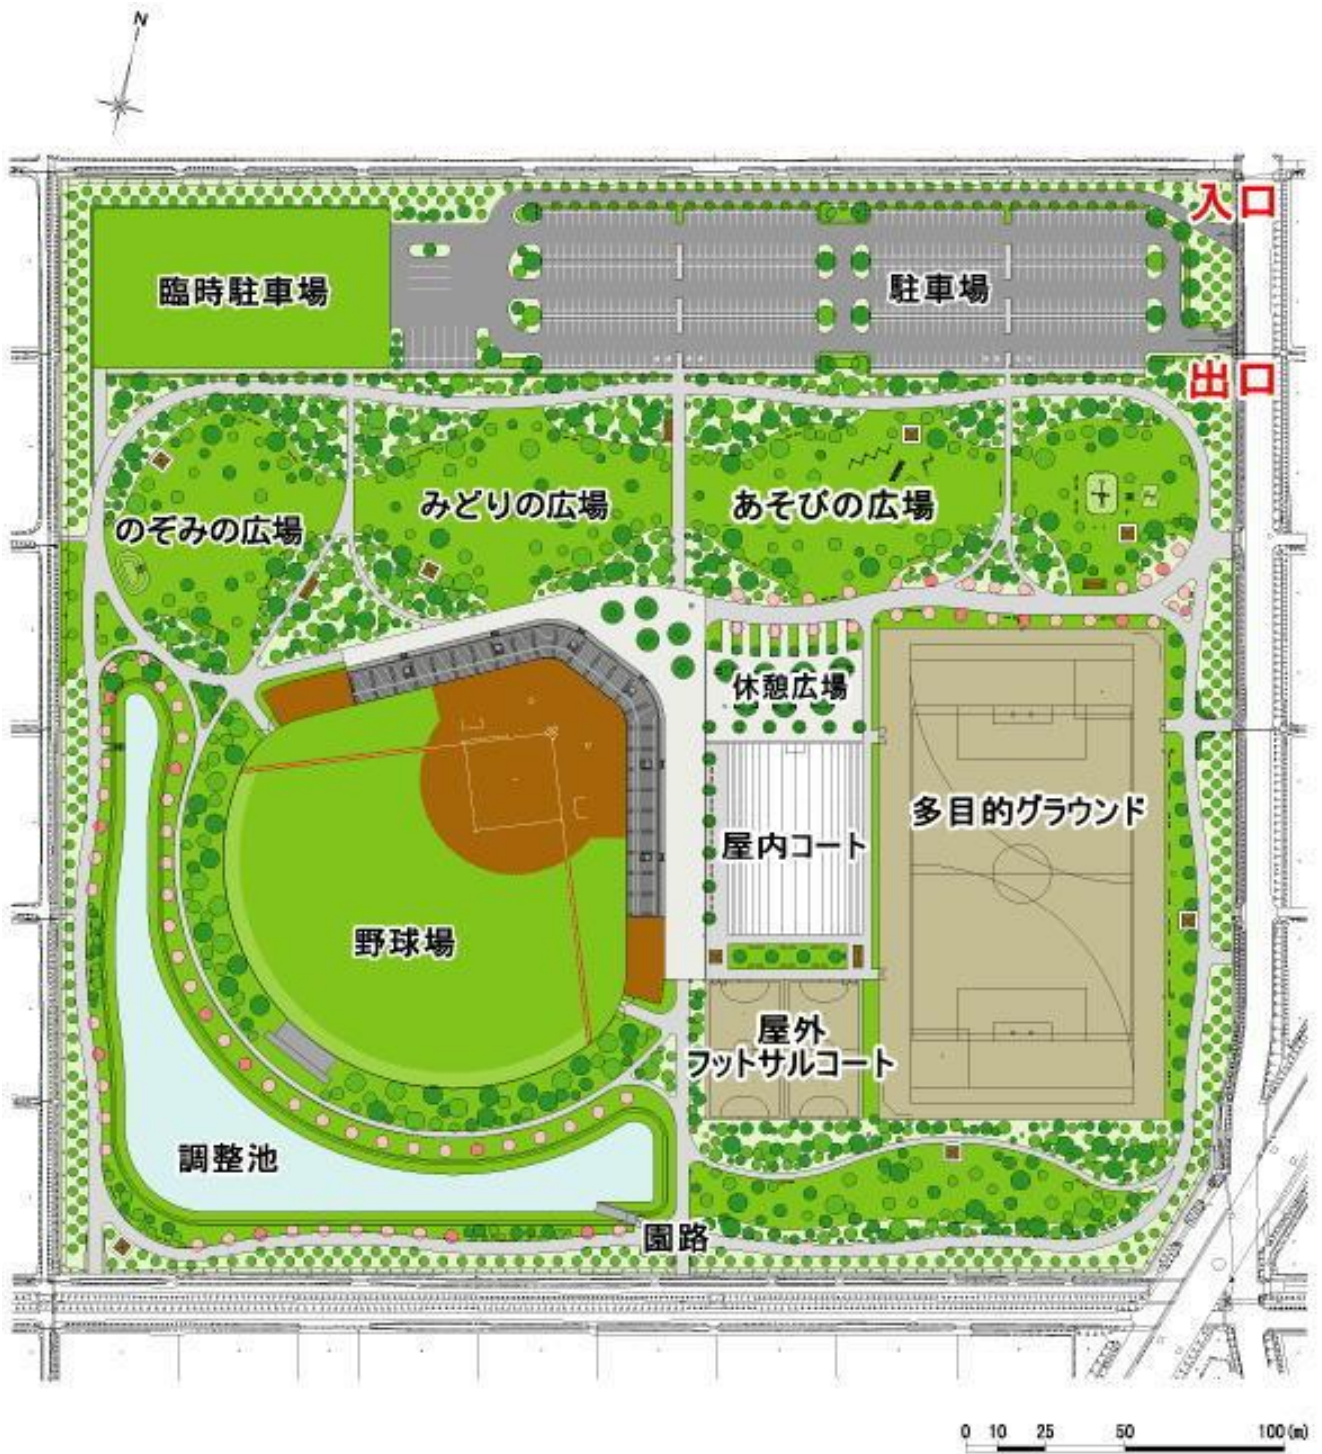

みどりと森の運動公園体育施設 大会・イベント/一般特別 利用

会場導線打合せ表 **公園・体育施設** [複写可]

【新潟市西区】

みどりと森の運動公園体育施設

Powered by TEAM SPOFIT

【ホームページ】 <http://www.spojit.jp/>
【携帯対応ブログ】 <http://spofit.cocolog-nifty.com/>

〒950-1121
新潟市西区板井 1018 番地 1
体育施設管理事務所
【野球場内】

025-379-3766

025-379-3777

**災害時
避難
集合場所
休憩広場**

**野球場
玄関
AED
設置**