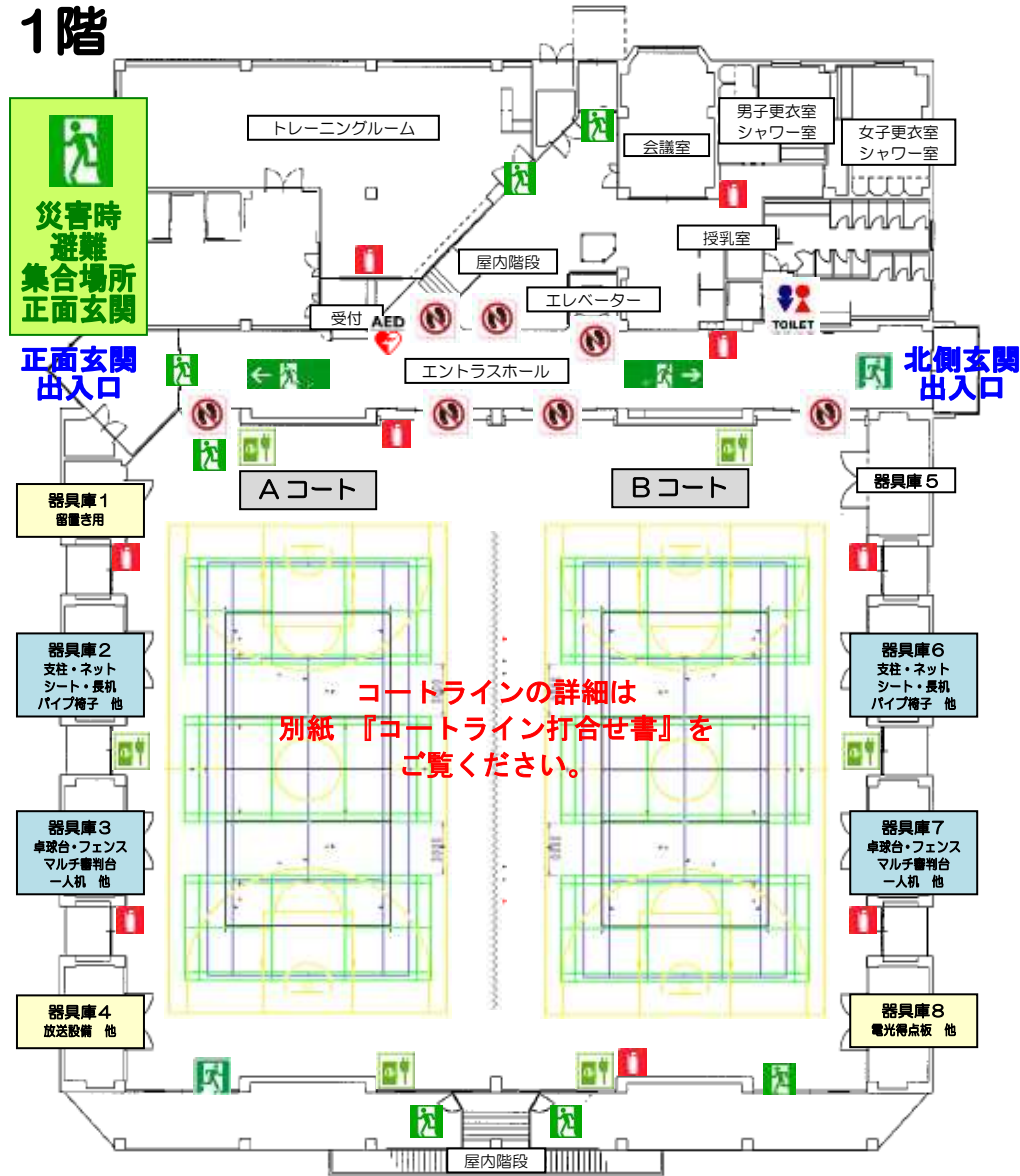

西川総合体育館 大会・イベント/一般特別 利用 会場導線打合せ書 [複写可]

1F エントランスホール以外は土足厳禁です。他のエリアをご利用される方は内履きをお持ちください。

1階

2階