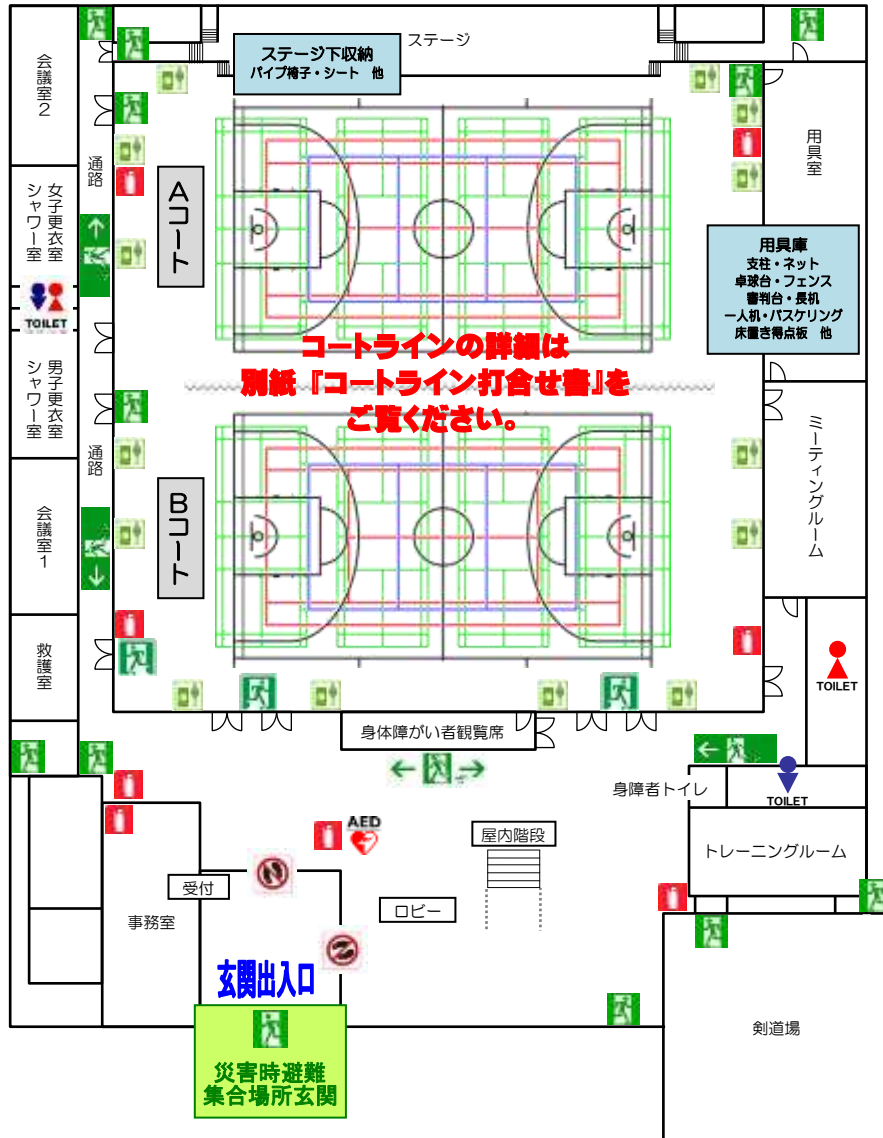

横越総合体育館 大会・イベント/一般特別 利用 会場導線打合せ書 [複写可]

全館土足厳禁です。ご利用される方は内履きをお持ちください。

1階

2階